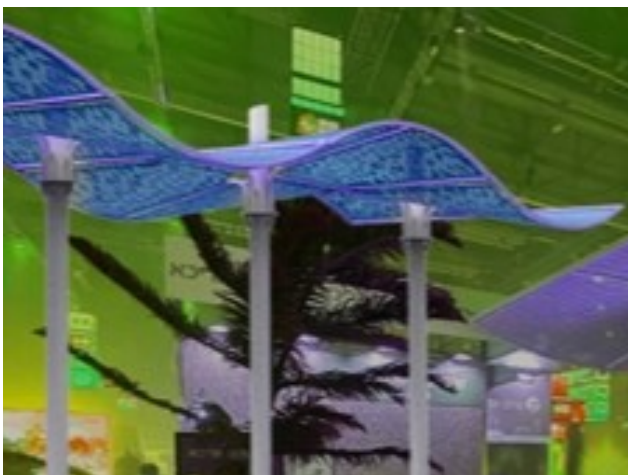

### פרגולה מודולרית - דגם סתיו

מי שביקר בתערוכת MUNI EXPO ובכנס האדריכלים הספיק לראות את הפרגולה החדשה שלנו. פרגולת סתיו היא פרגולה מודולרית, עשויה מתכת מגלונת במגוון צבעי RAL הניתנים לבחירה. חיבור הפרגולה ברצף יוצר גל הצללה מרהיב.