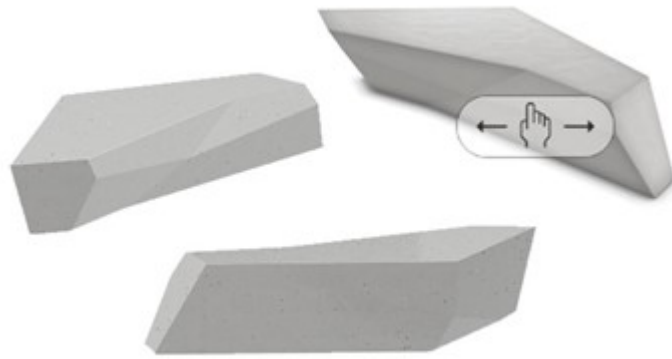

שחם אריכא

ינואר 2023

קבצי 3D עכשיו להורדה באתר!